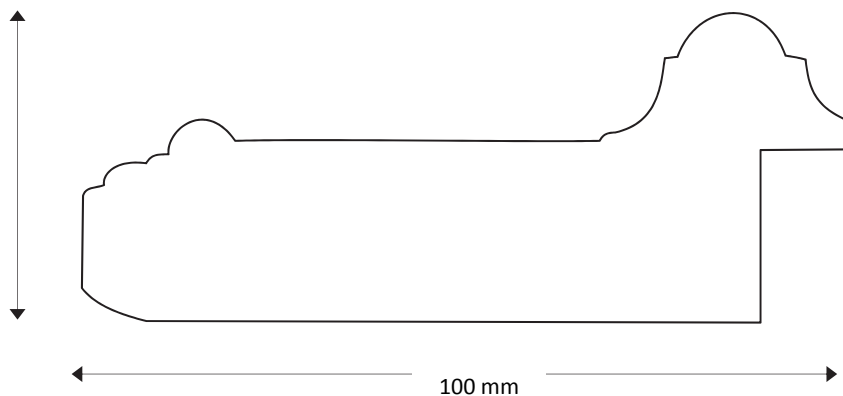

# DA VINCI

**Profil 330 1001**

délai de livraison: 4 semaines

no article	exécution	no Tarif
330 1001 / 10	brun vieux doré avec platine	101800
330 1001 / 1008	noir vieux avec des ornements, doré or fin jaune	101900