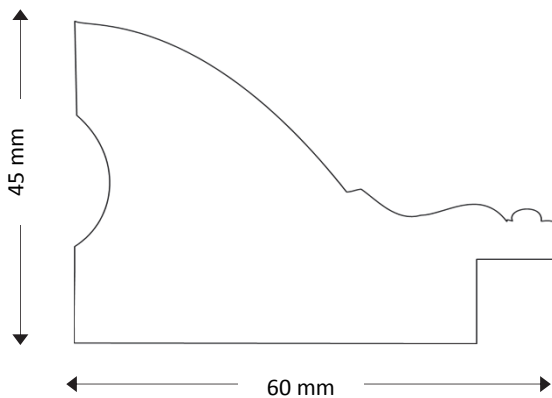

Profil 330 4362

délai de livraison: 4 semaines

no article	exécution	no Tarif
330 4362 / 170	argent métallisé	81 000
330 4362 / 171	or métallisé	81 000