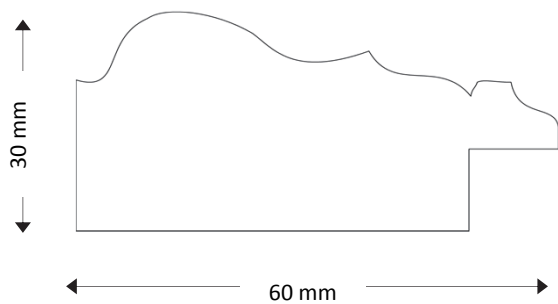

## MAASTRICHT III

330 607 / 96

**Profil 330 607**

délai de livraison: 4 semaines

**no article**

330 607 / 96

**exécution**

noir, bord argent métallisé