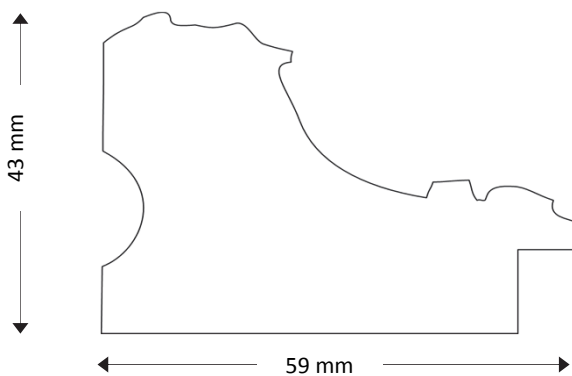

# MOZART V

**Profil 330 4258**

délai de livraison: 4 semaines

no article	exécution	no Tarif
330 4258 / 173	blanc	8 900
330 4258 / 174	noir	8 900

## MAASTRICHT I

**Profil: 330 530**

délai de livraison: 4 semaines

**no article**

330 530 / 97

**exécution**

noir, bord blanc vieilli

**no Tarif**