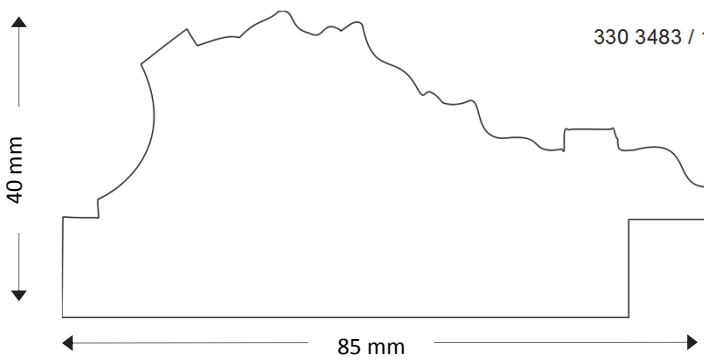

no article

exécution

no Tarif

330 3483 / 170 argent métallisé

91 200

330 3483 / 171 or métallisé

91 200