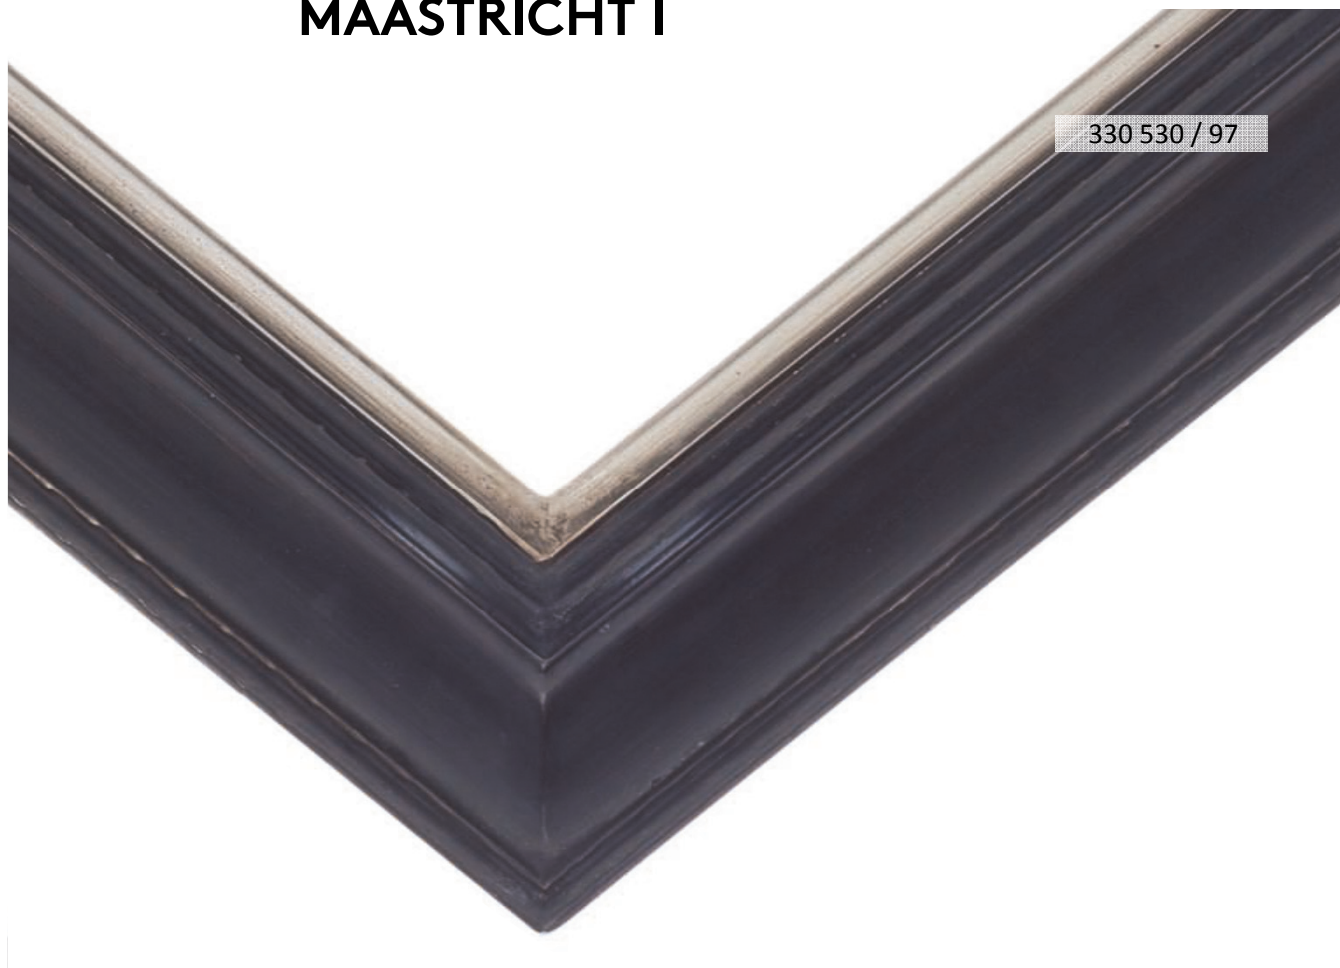

MAASTRICHT I

Profil: 330 530

délai de livraison: 4 semaines

no article

330 530 / 97

exécution

noir, bord blanc vieilli

no Tarif

8 900