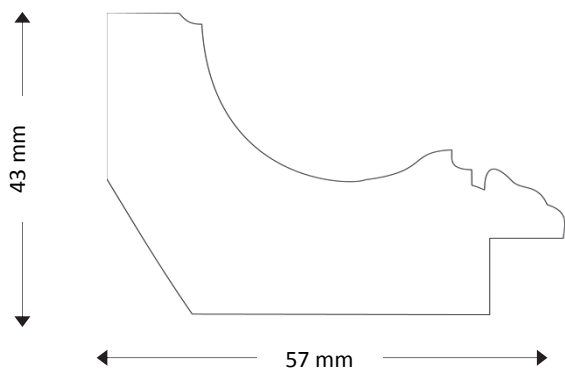

MAASTRICHT II

Profil 330 559

délai de livraison: 4 semaines

no article

exécution

no Tarif

330 559 / 96

noir, bord argent métallisé

81 000